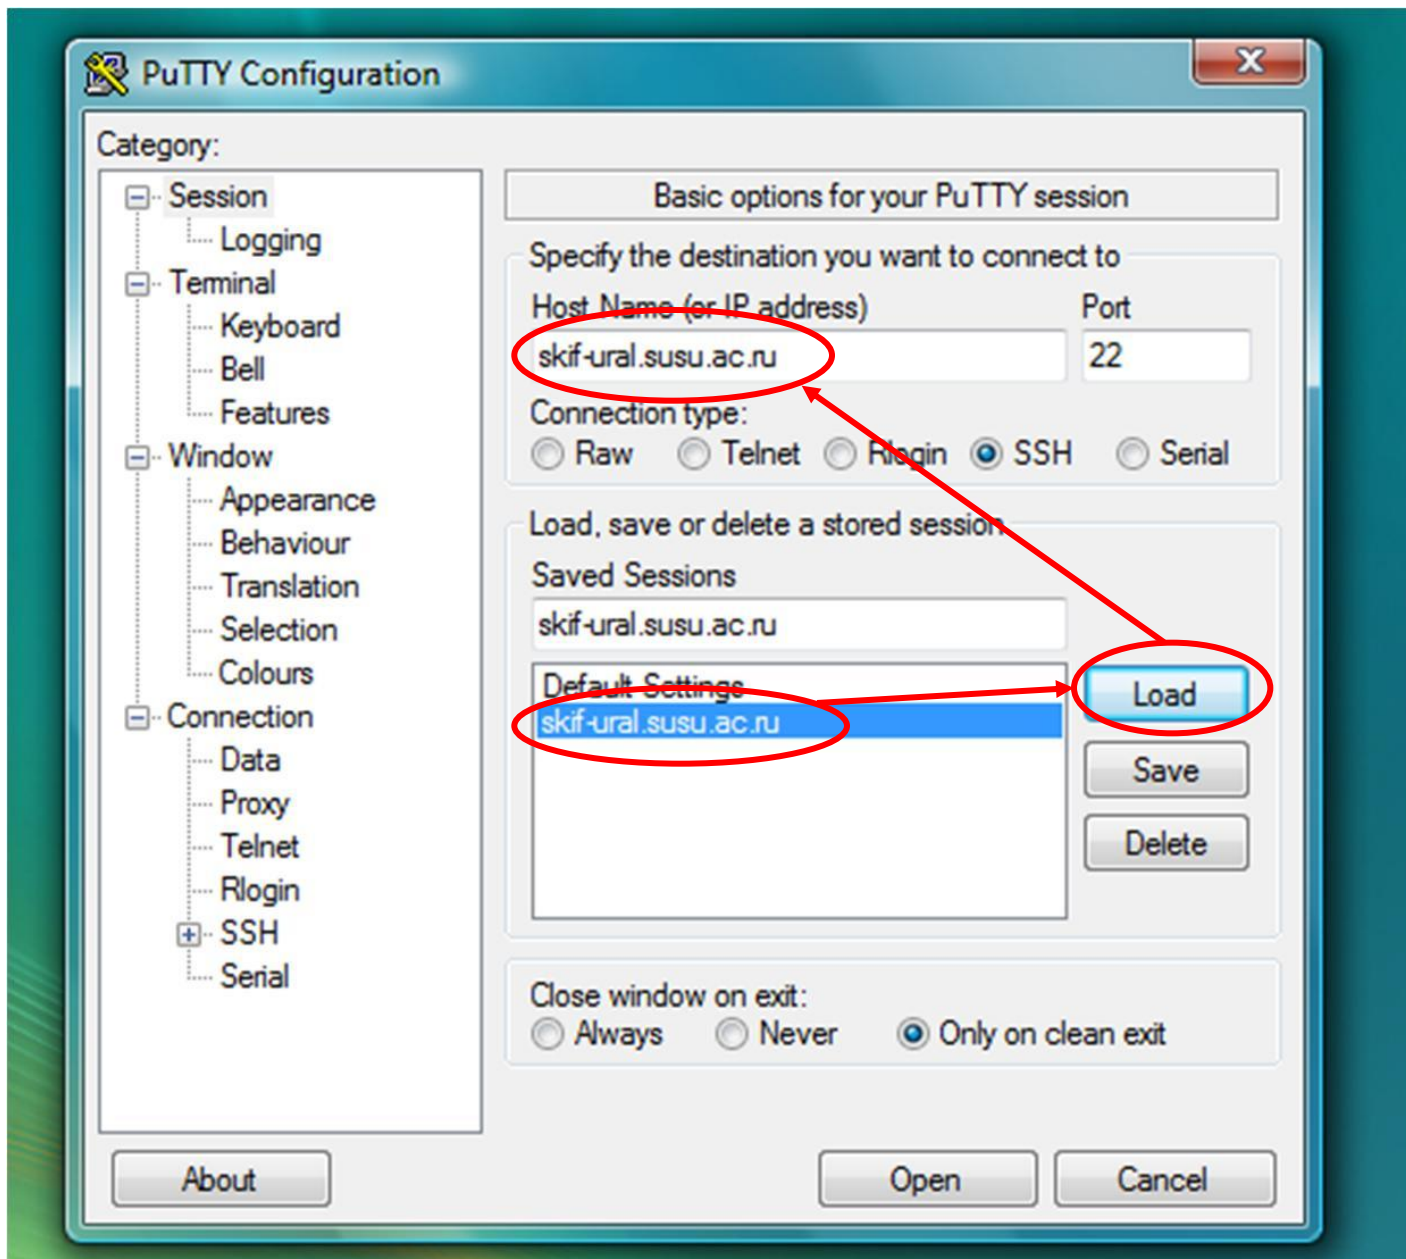

Запуск задачи на выполнение в параллельном режиме на кластере «СКИФ Урал» через систему очереди производится с помощью программы putty

```
skif-ural.susu.ac.ru - PuTTY
login as: fpk16
You are welcome to the 'SKIF Ural' cluster of the Southern Ural State University
http://supercomputer.susu.ru, e-mail: supercomputer@susu.ru, phone: (351) 2679089