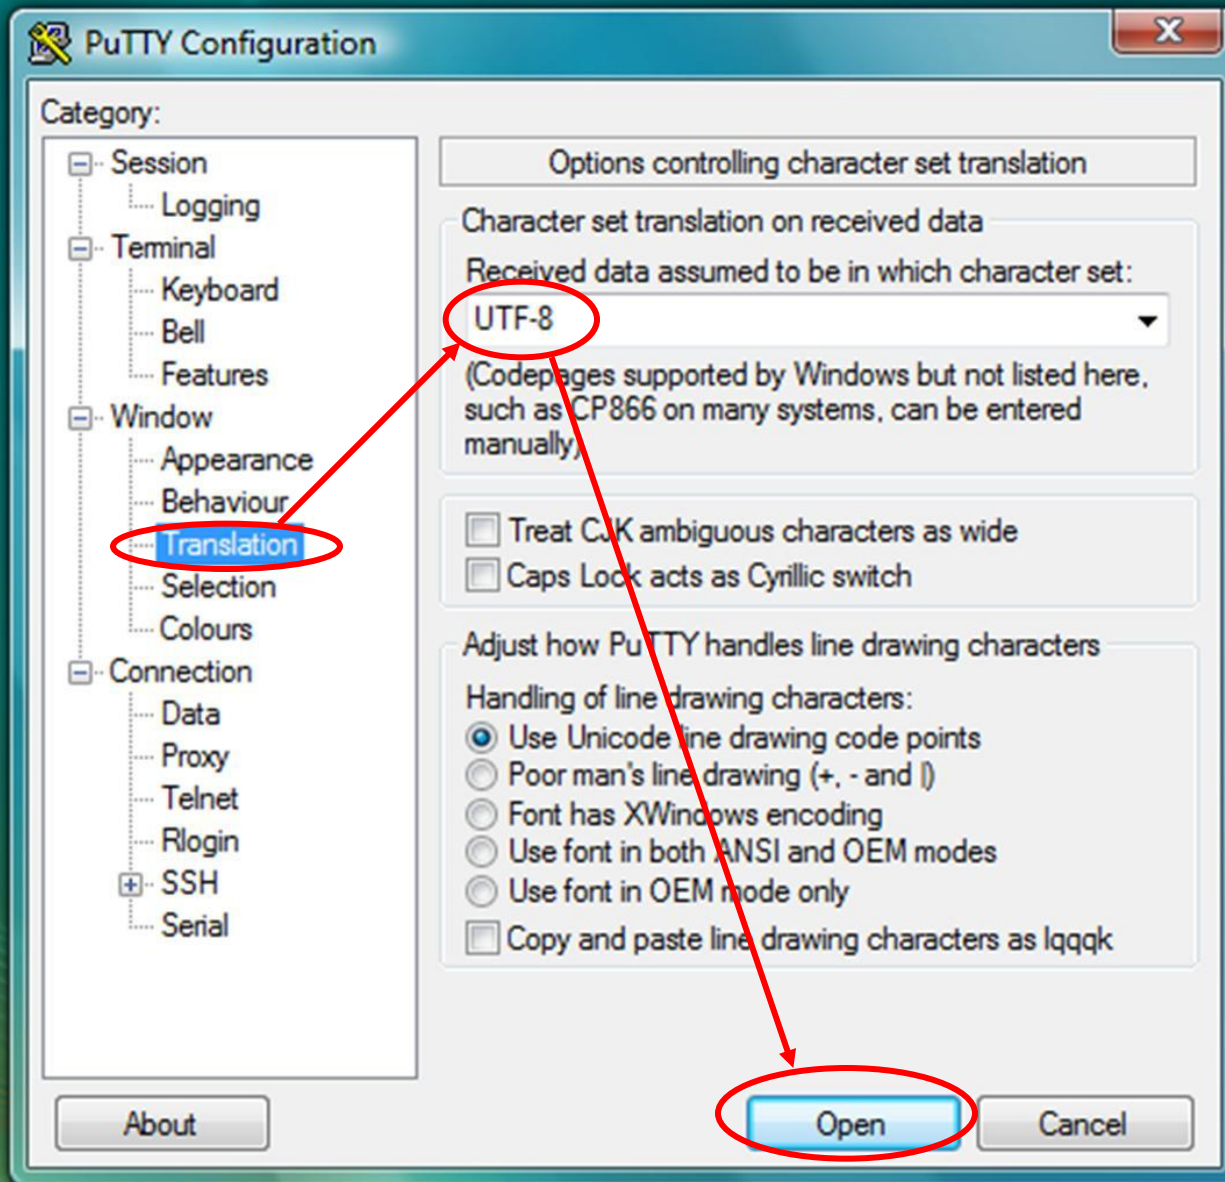

Запуск задачи на выполнение в параллельном режиме на кластере «СКИФ Урал» через систему очереди производится с помощью программы putty

```
skif-ural.susu.ac.ru - PuTTY
login as: fpk16
You are welcome to the 'SKIF Ural' cluster of the Southern Ural State University
http://supercomputer.susu.ru, e-mail: supercomputer@susu.ru, phone: (351) 2679089